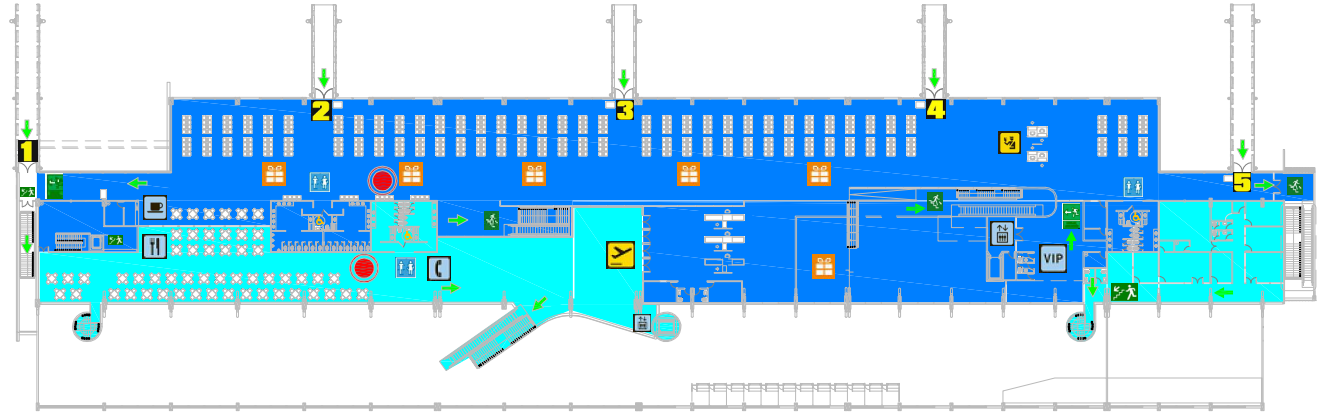

PUERTO MONTT - X REGIÓN

- |   |   |
|---|---|
|  CARRROS PORTAEQUIPAJE<br>baggage cart   |  CAJA ESTACIONAMIENTO<br>parking cashier                         |
|  ADUANA<br>customs                       |  ARRIENDO DE VEHICULOS<br>rent a car                             |
|  POLICÍA INTERNACIONAL<br>immigration    |  TELÉFONO<br>phone   |
|  LLEGADAS<br>arrivals                    |  CAJERO AUTOMÁTICO<br>atm  |
|  RETIRO DE EQUIPAJE<br>baggage claim     |  COMERCIO<br>shops   |
|  MODULOS DE CHEQUEO<br>check in counters |  TAXIS Y BUSES<br>ground transportation                          |
|  SALIDAS<br>departures                   |  RESTAURANTE<br>restaurant                                       |
|  INFORMACIONES<br>information            |  CAFETERÍA<br>coffee shop  |
|  OBJETOS PERDIDOS<br>lost & found        |  SALIDA DE EMERGENCIA<br>emergency exit                          |
|  ESCALERAS<br>stairs                     |  CARABINEROS<br>police   |
|  ASCENSOR<br>elevator                    |  BAÑOS<br>restrooms  |
|  SALÓN VIP<br>vip lounge                |  UBICACIÓN DE PLANOS<br>EN TERRENO<br>location of plans in land |
|  PUNTO DE REUNIÓN<br>assembly point    |  VÍA DE EVACUACIÓN<br>escape route                             |

**1 2 3 4 5 6**

PUERTAS DE EMBARQUE  
departure gates

VISTA 2DO NIVEL

VISTA 1ER NIVEL