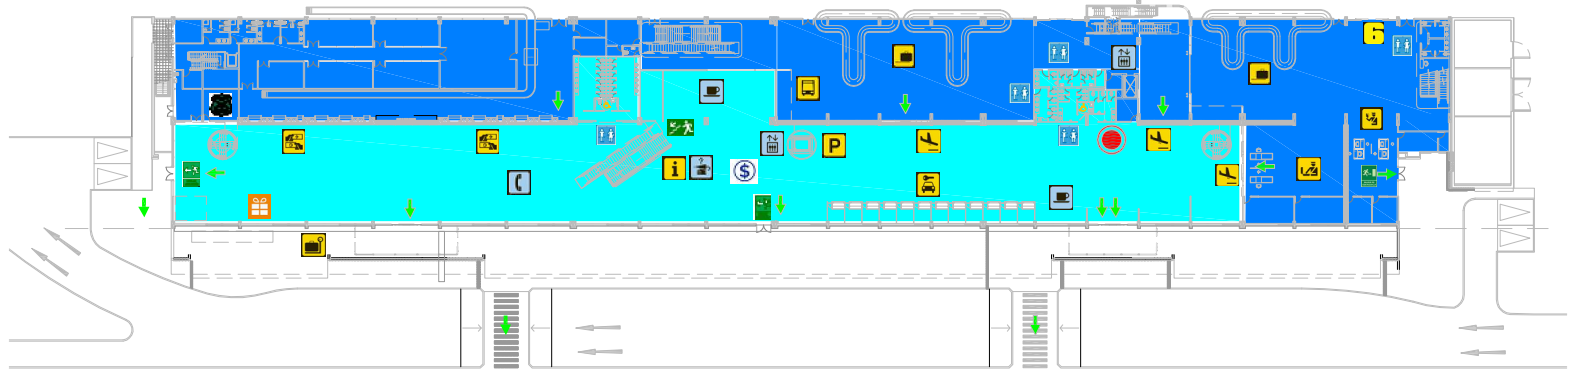

PUERTO MONTT - X REGIÓN

- |   |   |
|---|---|
|  CARRROS PORTAEQUIPAJE<br>baggage cart   |  CAJA ESTACIONAMIENTO<br>parking cashier                         |
|  ADUANA<br>customs                       |  ARRIENDO DE VEHICULOS<br>rent a car                             |
|  POLICÍA INTERNACIONAL<br>immigration    |  TELÉFONO<br>phone   |
|  LLEGADAS<br>arrivals                    |  CAJERO AUTOMÁTICO<br>atm  |
|  RETIRO DE EQUIPAJE<br>baggage claim     |  COMERCIO<br>shops   |
|  MODULOS DE CHEQUEO<br>check in counters |  TAXIS Y BUSES<br>ground transportation                          |
|  SALIDAS<br>departures                   |  RESTAURANTE<br>restaurant                                       |
|  INFORMACIONES<br>information            |  CAFETERÍA<br>coffee shop  |
|  OBJETOS PERDIDOS<br>lost & found        |  SALIDA DE EMERGENCIA<br>emergency exit                          |
|  ESCALERAS<br>stairs                     |  CARABINEROS<br>police   |
|  ASCENSOR<br>elevator                    |  BAÑOS<br>restrooms  |
|  SALÓN VIP<br>vip lounge                |  UBICACIÓN DE PLANOS<br>EN TERRENO<br>location of plans in land |
|  PUNTO DE REUNIÓN<br>assembly point    |  VÍA DE EVACUACIÓN<br>escape route                             |

**1 2 3 4 5 6**

PUERTAS DE EMBARQUE  
departure gates

VISTA 2DO NIVEL

VISTA 1ER NIVEL